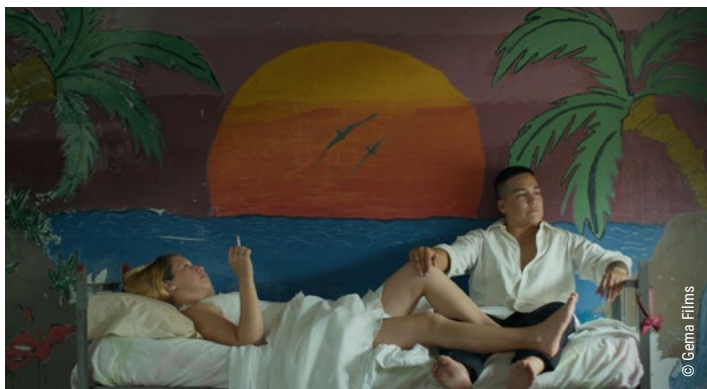

FORUM

REAS

Welt premiere

Argentinien / Deutschland / Schweiz

Regie: Lola Arias

mit Yoseli Arias, Ignacio Amador Rodriguez, Estefy Harcastle, Carla Canteros, Noelia Perez

Produktion: Sutor Kolonko e.K.

Kulturelle Filmförderung (BKM)

So 18. Feb 18:00 Delphi Filmpalast

Di 20. Feb 19:00 Cubix 7

Do 22. Feb 22:00 Kino Arsenal 1

Fr 23. Feb 19:00 Zoo Palast 2